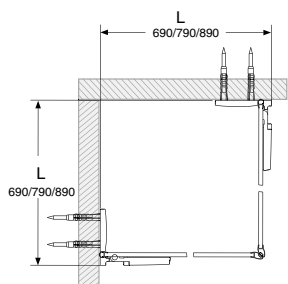

Ifö Stella duschdörr

Stilren duschdörr utan profiler med matchande kromade gångjärn som även används för att fästa duschväggen i badrumsväggen. List för vägg tätning ingår. Kan öppnas både utåt och inåt. Klart säkerhetsglas 6 mm. Lister för olika monteringslösningar, se tillbehör.

DOOR + DOOR

L = (mm)	
700	690
800	790
900	890