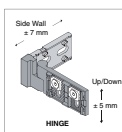

Ifö Stella duschdörr

Stilren duschdörr utan profiler med matchande kromade gångjärn som även används för att fästa duschväggen i badrumsväggen. List för vägg tätning ingår. Kan öppnas både utåt och inåt. Klart säkerhetsglas 6 mm. Lister för olika monteringslösningar, se tillbehör.

DOOR + DOOR

L = (mm)	
700	690
800	790
900	890