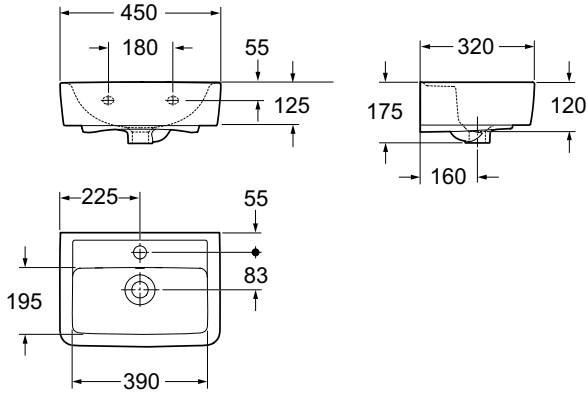

Ifö Renova Plan handfat

Handfat med en bakre avställningsyta och upphöjd kant. Monteras på skåp eller bultar för väggmontering.

Produkt	Ifö nr	RSK nr
B= 450 mm, med kranhål, med bräddavlopp	85012	761 41 46
B= 500 mm, med kranhål, med bräddavlopp	85022	761 41 47

Passar till

Ifö Renova Plan underskåp för handfat, med en dörr