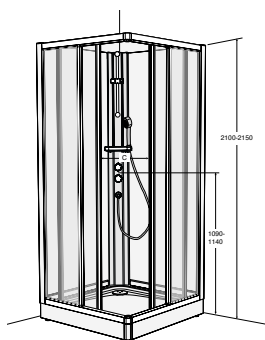

Ifö Solid rektangulär duschkabin SKH NK

Naturanodiserade profiler med klart härdat säkerhetsglas. Välj standard- eller lyxpelare.
 *Duschväggen är vändbar.

Produkt	Ifö nr	RSK nr
Kpl. SKH NK 70x90 std	0645081	739 43 05
Kpl. SKH Art NK 70x90 lyx	0645091	739 43 06
Framdel SKH NK 79* 70x90	0635081	739 42 58
Bakdel SK NK 79* 70x90	0637481	739 53 47
Kabinkar SKH 79 70x90	0631580	739 42 25
Pelare std SP N natur	0626331	739 43 23
Pelare lyx SP N Art	0626333	739 43 25
Kpl. SKH NK 90x70 std	0644581	739 43 31
Kpl. SKH Art NK 90x70 lyx	0644591	739 43 34
Kabinkar SKH 97 90x70	0632080	739 42 26
Kpl. SKH NK 80x80 std	0645581	739 43 11
Kpl. SKH Art NK 80x80 lyx	0645591	739 43 12
Framdel SKH NK 88 80x80	0635581	739 42 64
Bakdel SK NK 88 80x80	0637981	739 53 53
Kabinkar SKH 88 80x80	0632580	739 42 27
Kpl. SKH NK 90x90 std	0646081	739 43 17
Kpl. SKH Art NK 90x90 lyx	0646091	739 43 18
Framdel SKH NK 99 90x90	0636081	739 42 70
Bakdel SK NK 99 90x90	0638481	739 53 59
Kabinkar SKH 99 90x90	0633080	739 42 28
Bakdel SK NF 79 70x90	0637487	739 53 51
Bakdel SK NF 88 80x80	0637987	739 53 57
Bakdel SK NF 99 90x90	0638487	739 53 63

SKH	C
70x90	440
90x70	440
80x80	500
90x90	510