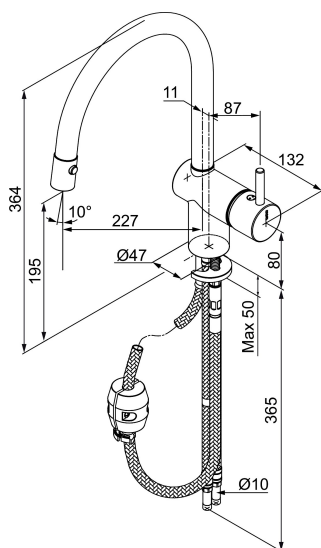

Unika egenskaper

Skyddsmodul 

MORA PULLOUT köksblandare

Den klassiska C-pipen har en utdragbar handdusch med möjlighet att skifta mellan vanlig vattenstråle och dusch. Strålen återgår till normal när vattnet stängs av. Vid installation tillsammans med diskmaskin rekommenderar vi Mora Armaturers elektroniska diskmaskinsavstängning, art. nr. 242200, RSK 832 23 35.

Art.nr: 702695

RSK: 8318262

- Utdragbar handdusch med två strålbilder (normal och sköljstråle)
- ESS (energisparsystem)
- Omställbar flödesbegränsning och temperaturspär
- Eco (energi- och vattenbesparande strålsamlare)
- Flexibla anslutningsrör i metallomspunnen Soft PEX®
- Svängbar pip 120°
- Återströmningsskydd enligt EU-standard SS-EN 1717
- Hålmått Ø34-37 mm