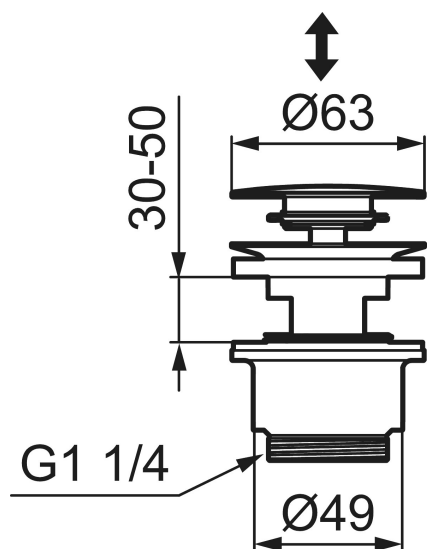

Unika egenskaper

Push-down ventil

Push down-ventilerna finns i samma nyanser som våra tvättställsblandare.

Art.nr: 520185.25

RSK: 8560025

Rustic har en yta av obehandlad mässing som gör att den kommer att åldras och patineras vackert med tiden.

- Med bräddavlopp
- Byggdjup under bänk: 39 mm