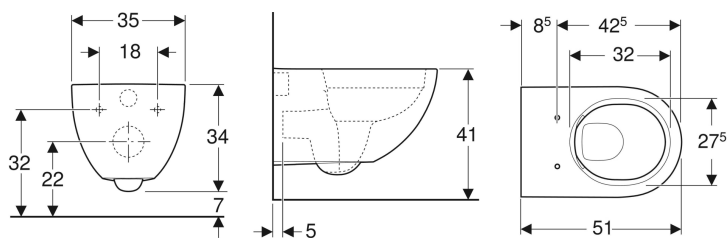

Geberit Acanto væghængt toilet, skjult montering, Rimfree

Eksempelbillede

Anvendelser

- Til indbygningscisterner
- Til indbygget betjening

Egenskaber

- Væghængt

Leverancens indhold

- Monteringsbeslag

Skal bestilles ekstra

- Toiletsæde

Varenr.	VVS nr.	Farve / overflade	B	H	T
500.600.01.2	612976100	Hvid	35 cm	34 cm	51 cm
500.600.01.8	612976130	Hvid / KeraTect	35 cm	34 cm	51 cm

Tilbehør

- Geberit sæt feroler til WC