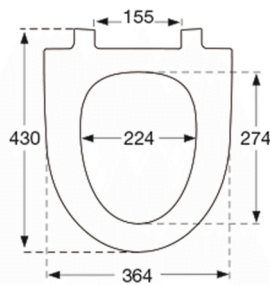

PRESSALIT®

Pressalit Spira 946

Funktioner	Lift-off, Soft close
Varunummer	946000-DF2999 VVS: 615068000 NRF: 6190164 RSK: 7821823 EAN: 5708590341996
Färg	Vit

Design type	Sandwich
Designer	Knud Holscher/Pressalit
Design år	2016

Produktkapacitet

Vikt	2,995 kg
Kartong storlek	490x389x82 mm
Vikt per kolli	3,46 kg
Paket storlek	502x401x428 mm
Vikt per kolli	17,3 kg
Antal per kolli	5
Kolli per pall	12
Antal per pall	60