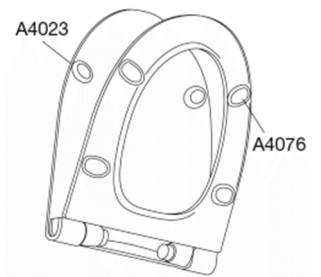

## Pressalit Spira 946

<b>Funktioner</b>	Lift-off, Soft close
<b>Varunummer</b>	946000-DF2999 VVS: 615068000 NRF: 6190164 RSK: 7821823 EAN: 5708590341996
<b>Färg</b>	Vit

<b>Design type</b>	Sandwich
<b>Designer</b>	Knud Holscher/Pressalit
<b>Design år</b>	2016

### Produktkapacitet

<b>Vikt</b>	2,995 kg
<b>Kartong storlek</b>	490x389x82 mm
<b>Vikt per kolli</b>	3,46 kg
<b>Paket storlek</b>	502x401x428 mm
<b>Vikt per kolli</b>	17,3 kg
<b>Antal per kolli</b>	5
<b>Kolli per pall</b>	12
<b>Antal per pall</b>	60