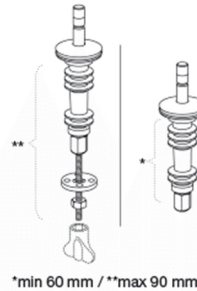

## Pressalit Spira 946

<b>Funktioner</b>	Lift-off, Soft close
<b>Varunummer</b>	946000-DF2999 VVS: 615068000 NRF: 6190164 RSK: 7821823 EAN: 5708590341996
<b>Färg</b>	Vit

<b>Design type</b>	Sandwich
<b>Designer</b>	Knud Holscher/Pressalit
<b>Design år</b>	2016