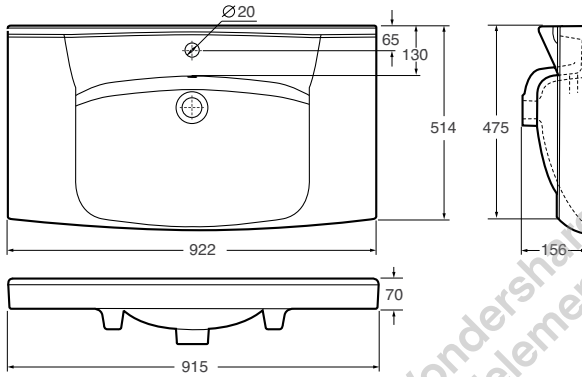

Ifö Spira tvättställ 15282 90 cm

Tvättställ med avställningsyta på bakre delen, 90 cm. Monteras med bult eller på underskåp Ifö Sense SUS 90 cm.

Tvättstället är behandlat med vår rengöringsvänliga glasyr Ifö Clean och godkänt enligt Nordic Quality.

Design Knud Holscher.

Produkt	Ifö nr	RSK nr
Ifö Spira tvättställ 15282	15282	747 93 87