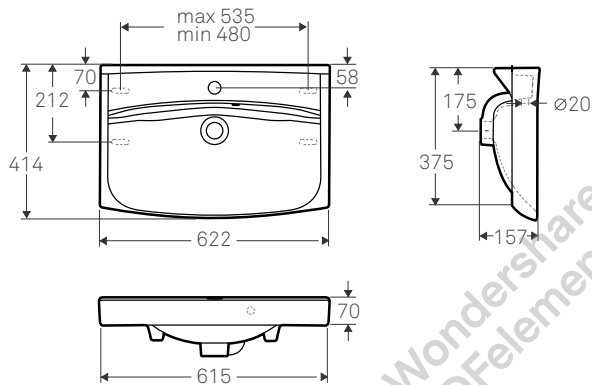

Ifö Spira tvättställ 15342 Compact 60 cm

Tvättställ med avställningsyta på bakre delen, 60 cm, compact. Monteras med bult eller på underskåp Ifö Sense SUS 60 cm Compact.

Tvättstället är behandlat med vår rengöringsvänliga glasyr Ifö Clean och godkänt enligt Nordic Quality.

Design Knud Holscher

Produkt	Ifö nr	RSK nr
Ifö Spira tvättställ 15342 C	15342	747 93 88
Ifö Spira tvättställ 15342 C, för konsoll	15342007	755 07 58