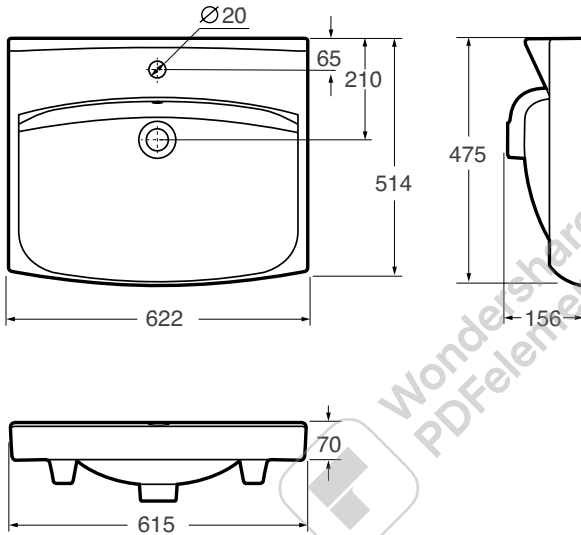

Ifö Spira tvättställ 15242 60 cm

Tvättställ med avställningsyta på bakre delen, 60 cm. Monteras med bult eller på underskåp Ifö Sense SUS 60 cm.

Tvättstället är behandlat med vår rengöringsvänliga glasyr Ifö Clean och godkänt enligt Nordic Quality.

Design Knud Holscher.

Produkt	Ifö nr	RSK nr
Ifö Spira tvättställ 15242	15242	747 93 86

Ifö Spira tvättställ 15282 90 cm

Tvättställ med avställningsyta på bakre delen, 90 cm. Monteras med bult eller på underskåp Ifö Sense SUS 90 cm.

Tvättställ med avställningsyta på bakre delen, 60 cm, compact. Monteras med bult eller på underskåp Ifö Sense SUS 60 cm Compact.

Tvättstället är behandlat med vår rengöringsvänliga glasyr Ifö Clean och godkänt enligt Nordic Quality.