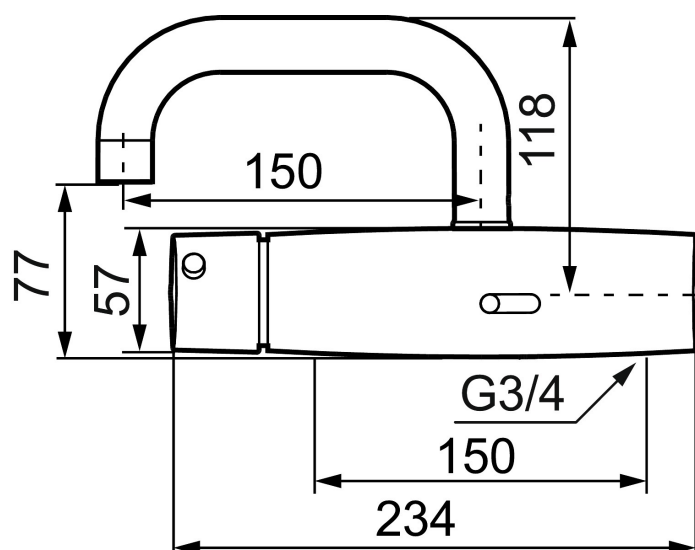

Unika egenskaper

MORA tronic tvättställsblandare 150 c/c

Art.nr: 720301

RSK: 8430513

- OBS! 150 c/c
- Med blandningsventil (möjlighet att få ut dricksvatten)
- Mjukstängande magnetventil
- Vandalsäkert utförande i metall
- Eco (energi- och vattenbesparande konstantflödesstrålsamlare, 5 l/min vid 2–6 bar)
- Blandaren startar genom att hålla handen framför sensorfönstret. Efter start spolar blandaren i minst 6 sek. och fortsätter spola när handen är framför sensorn
- Spoltidsbegränsning, förhindrar översvämning, max spoltid 60 sek.
- Framspolningsfunktion 60 sek. via sensorn
- Avstängning av flöde via magnet, (används t.ex. vid rengöring)
- Låg strömförbrukning – lång livslängd
- Kan genomspolas med hetvatten för legionellasanering
- Batteridrift, kan konverteras till nät drift
- IP-klass sensor: IP67
- Återströmningsskydd enligt EU-standard SS-EN 1717