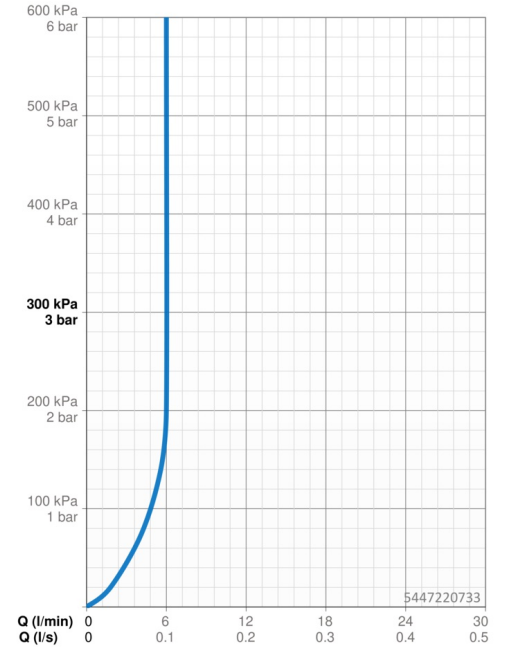

Technical data

Flow properties

Flow-rate at 3 bar (with flow controller) **6.0 l/min**

Technical properties

Hot water supply **max. +70°C**
 Working pressure **0.5-10 bar**
 Connection size **G3/8**
 Projection **168 mm**
 Backflow prevention (EN1717) **AA**
 Material **Brass**

Regulations

EN standard **EN 817**
 Noise class **I (ISO 3822)**

Approvals and Declarations

DVGW **DW-6506DN0781**
 Declaration of conformity **DoC**
 EPD **S-P-06391**

Sustainability

EPD module A1 (kg CO2 eq.) **9,98**
 EPD module A2 (kg CO2 eq.) **0,48**
 EPD module A3 (kg CO2 eq.) **0,94**
 EPD module A1-A3 (kg CO2 eq.) **11,40**
 EPD module A4 (kg CO2 eq.) **0,32**
 EPD module B7 (kg CO2 eq.) **1854,00**
 EPD module C2 (kg CO2 eq.) **0,02**
 EPD module C3 (kg CO2 eq.) **0,02**
 EPD module C4 (kg CO2 eq.) **0,09**
 EPD module D (kg CO2 eq.) **-8,11**