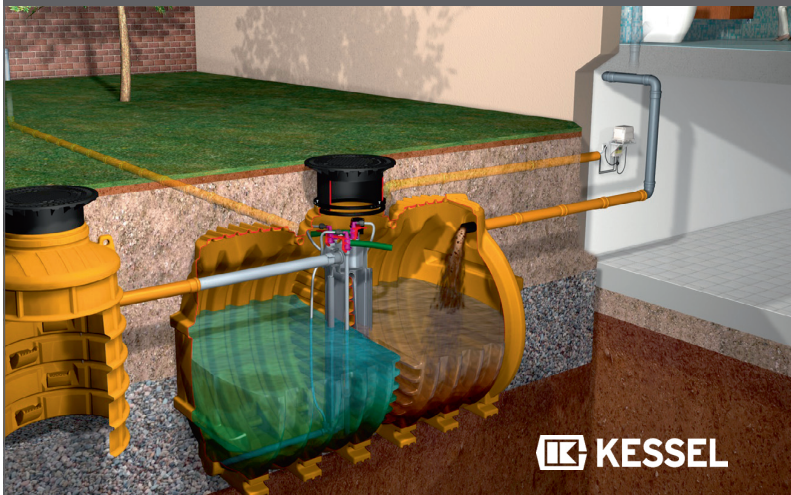

InnoClean

skólphreinsistöð

Samstarf með fagmönnum

Skólphreinsistöð fyrir svæði þar sem gerð er krafa um meiri hreinsun fráveitu. INNO-Clean hentar sérstaklega vel á viðkvæmum vatnasvæðum þar sem grunnvatnsstaða er há eða þar sem erfitt eða ómögulegt er að koma fyrir siturlögnum.